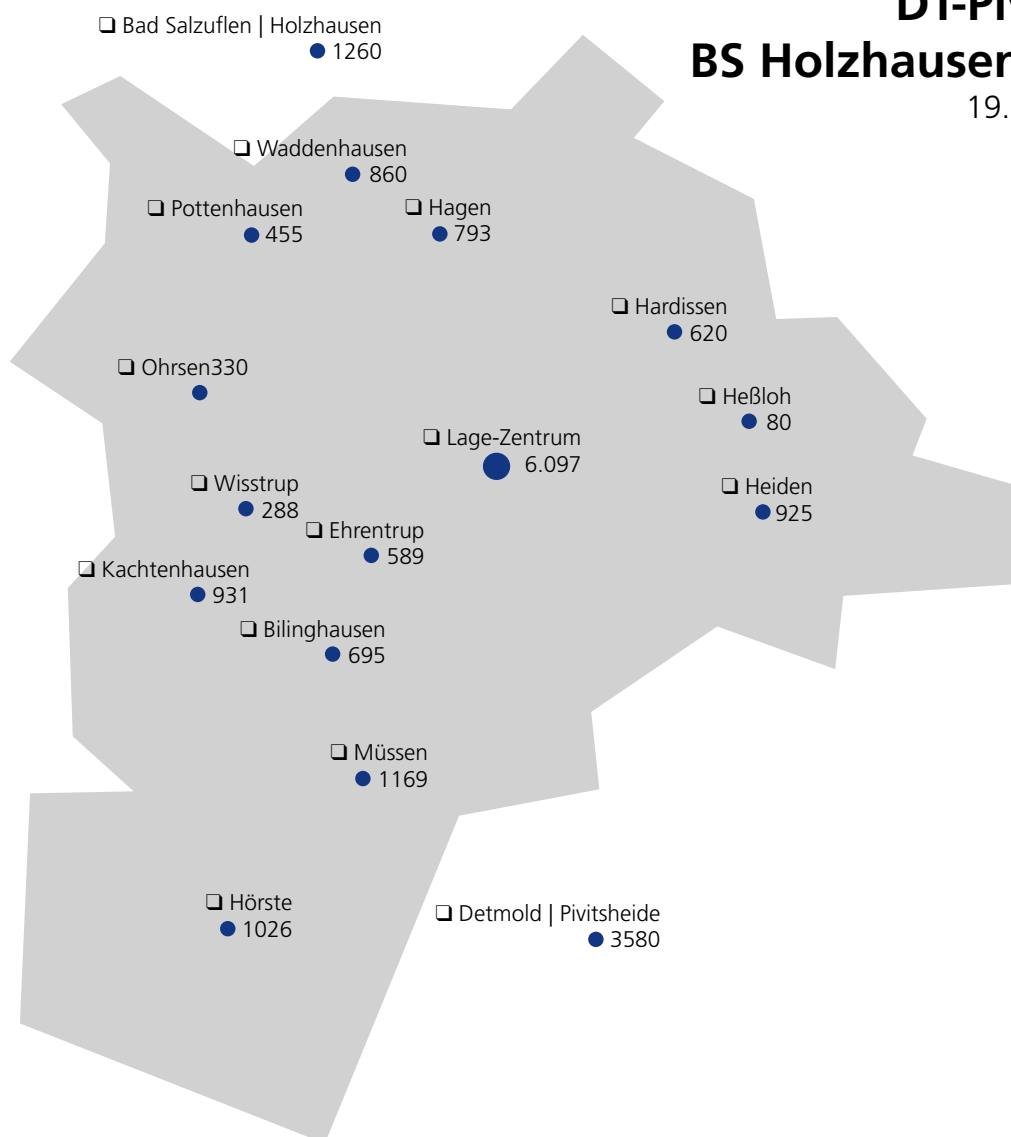

## Beilagen- & Prospektwerbung

gewünschte Verteilungsorte bitte ankreuzen

## Stadtgebiet Lage

alle Ortsteile

DT-Pivitsheide

BS Holzhausen-Sylbach

19.663 Exemplare

**AUFLAGE GESAMT 19.700 EXEMPLARE\***

**VERLAG, HERAUSGEBER UND DRUCK**

### POSTILLON LAGE VERBREITUNGSGEBIET

32791 Lage  
mit allen Ortsteilen, DT-Pivitsheide,  
BS Holzhausen-Sylbach